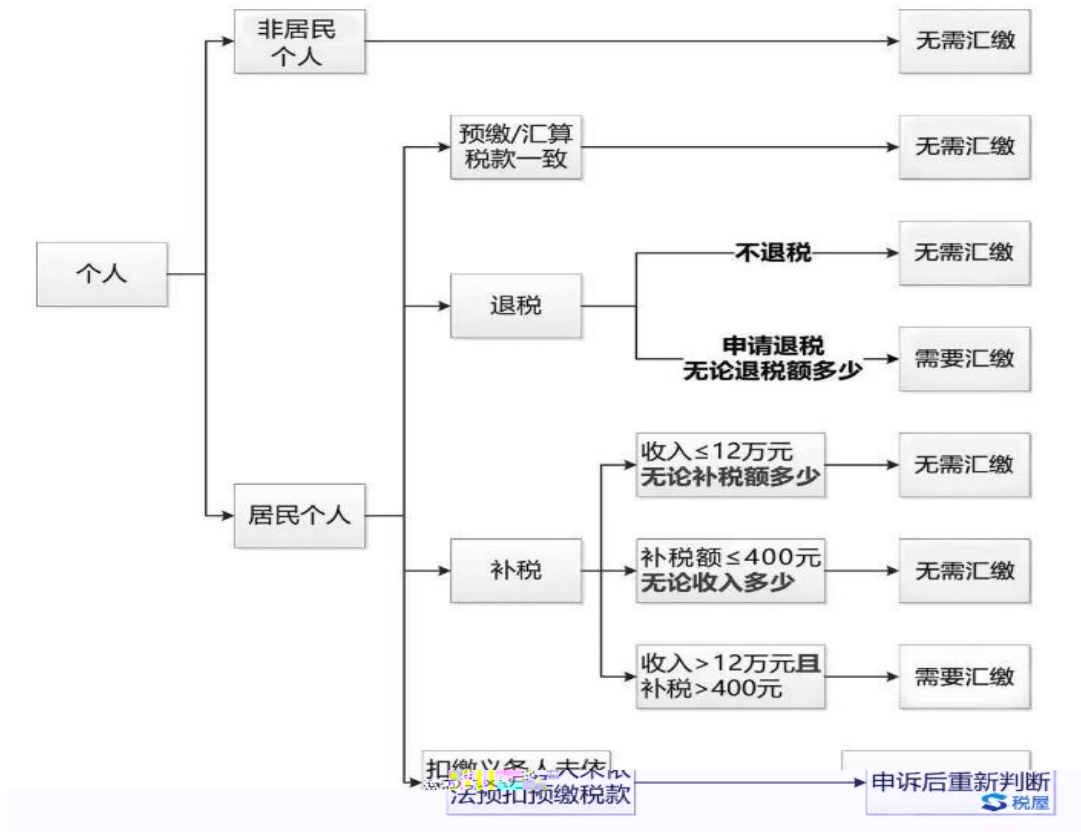

件

2021 1

关于办 2020 个人 人

2021 3 1

2020

" "

2021 5 1 5 31

APP

APP

🟢 <https://etax.chinatax.gov.cn/>

" "

6

6

APP

--

✔ <https://mp.weixin.qq.com/s/N-UEcuBXt9jdAs7T16TUJg>
APP